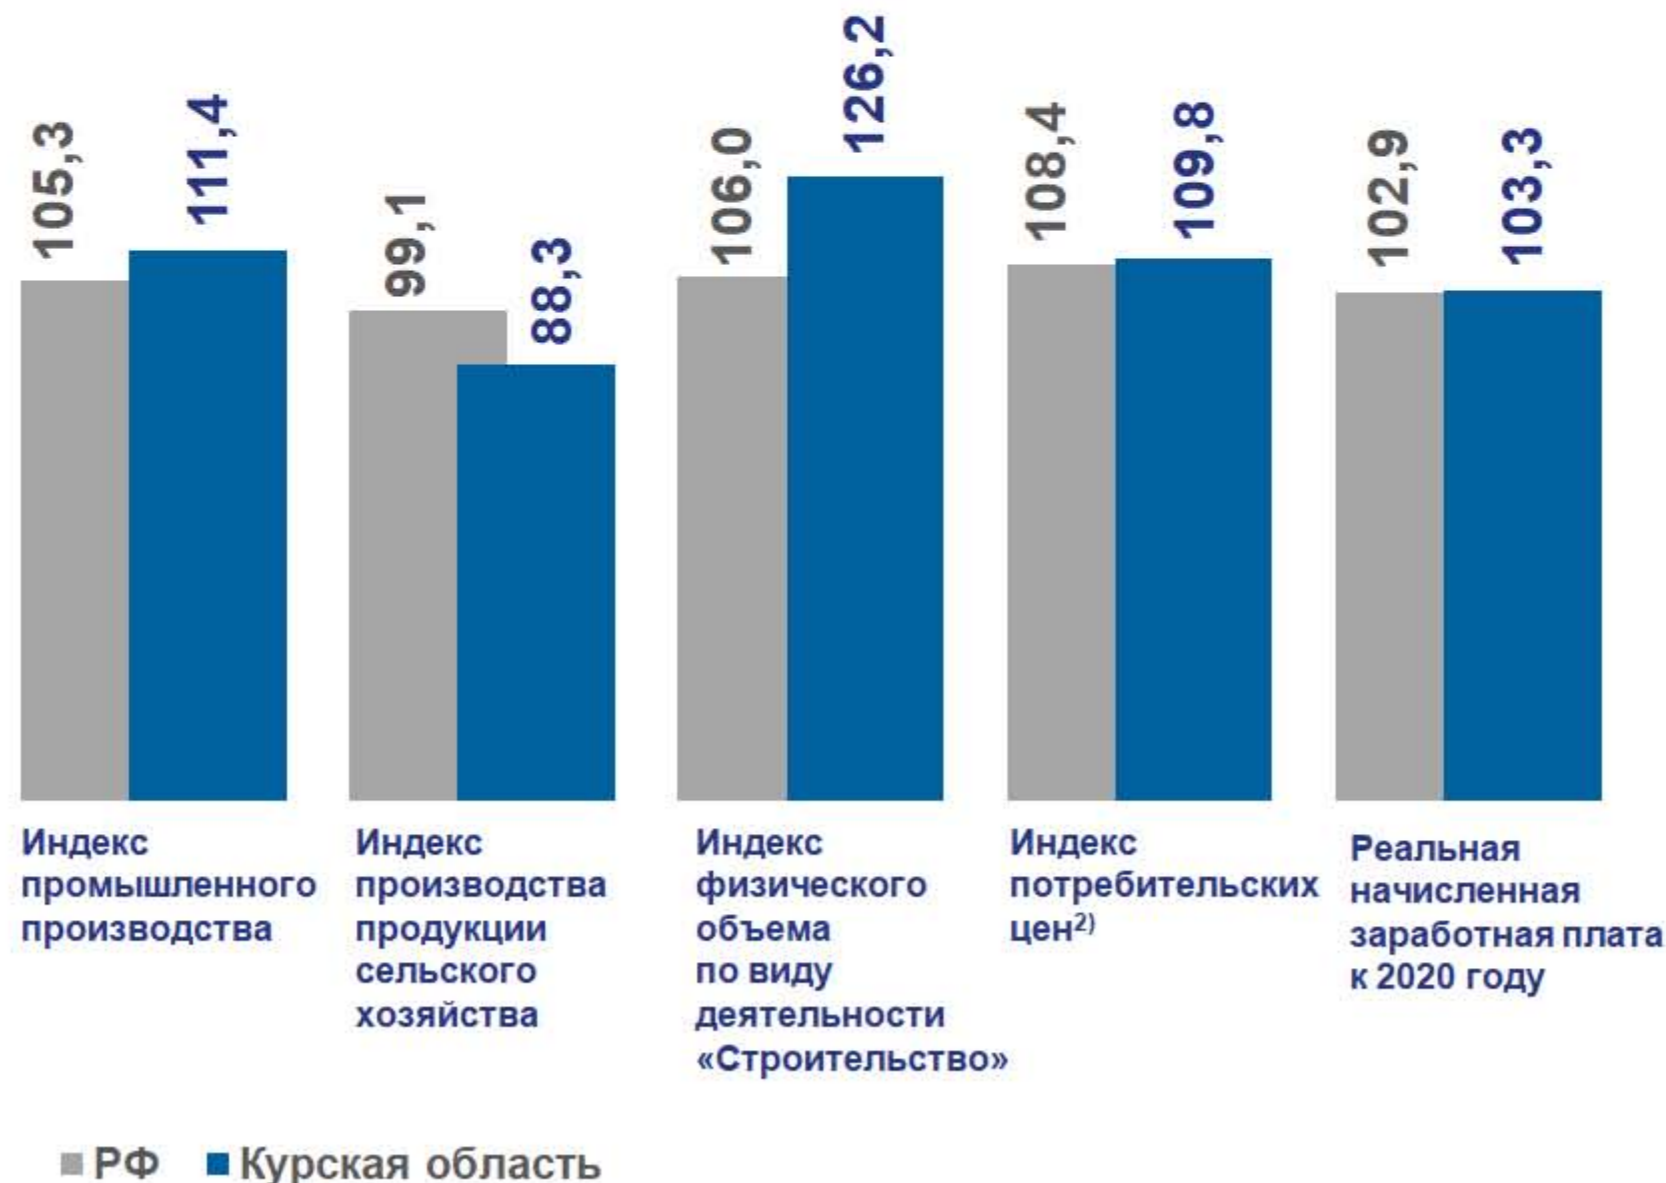

0,2 Площадь территории
0,7 Численность населения

0,9 Добыча полезных ископаемых
1,0 Обеспечение электроэнергией, газом и паром; кондиционирование воздуха

3,0 Продукция сельского хозяйства
0,8 Инвестиции в основной капитал

Валовой региональный продукт¹⁾

535,9 Всего, млрд руб.
487,0 На душу населения, тыс. руб.

Российская Федерация и Курская область в 2021 году, %

¹⁾ В текущих основных ценах, 2020 год

²⁾ Декабрь 2021 к декабрю 2020 года